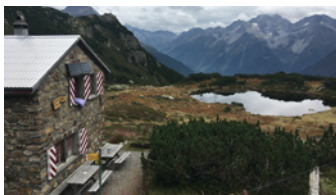

Sunnigrathütte SAC

○ Juni bis Oktober teilweise/
Juli bis August voll bewartet

Sunnigrathütte SAC
Sunnigrätli
Tel. +41 79 386 14 85
sunnigrathuette@bluewin.ch
www.sunnigrathuette.ch