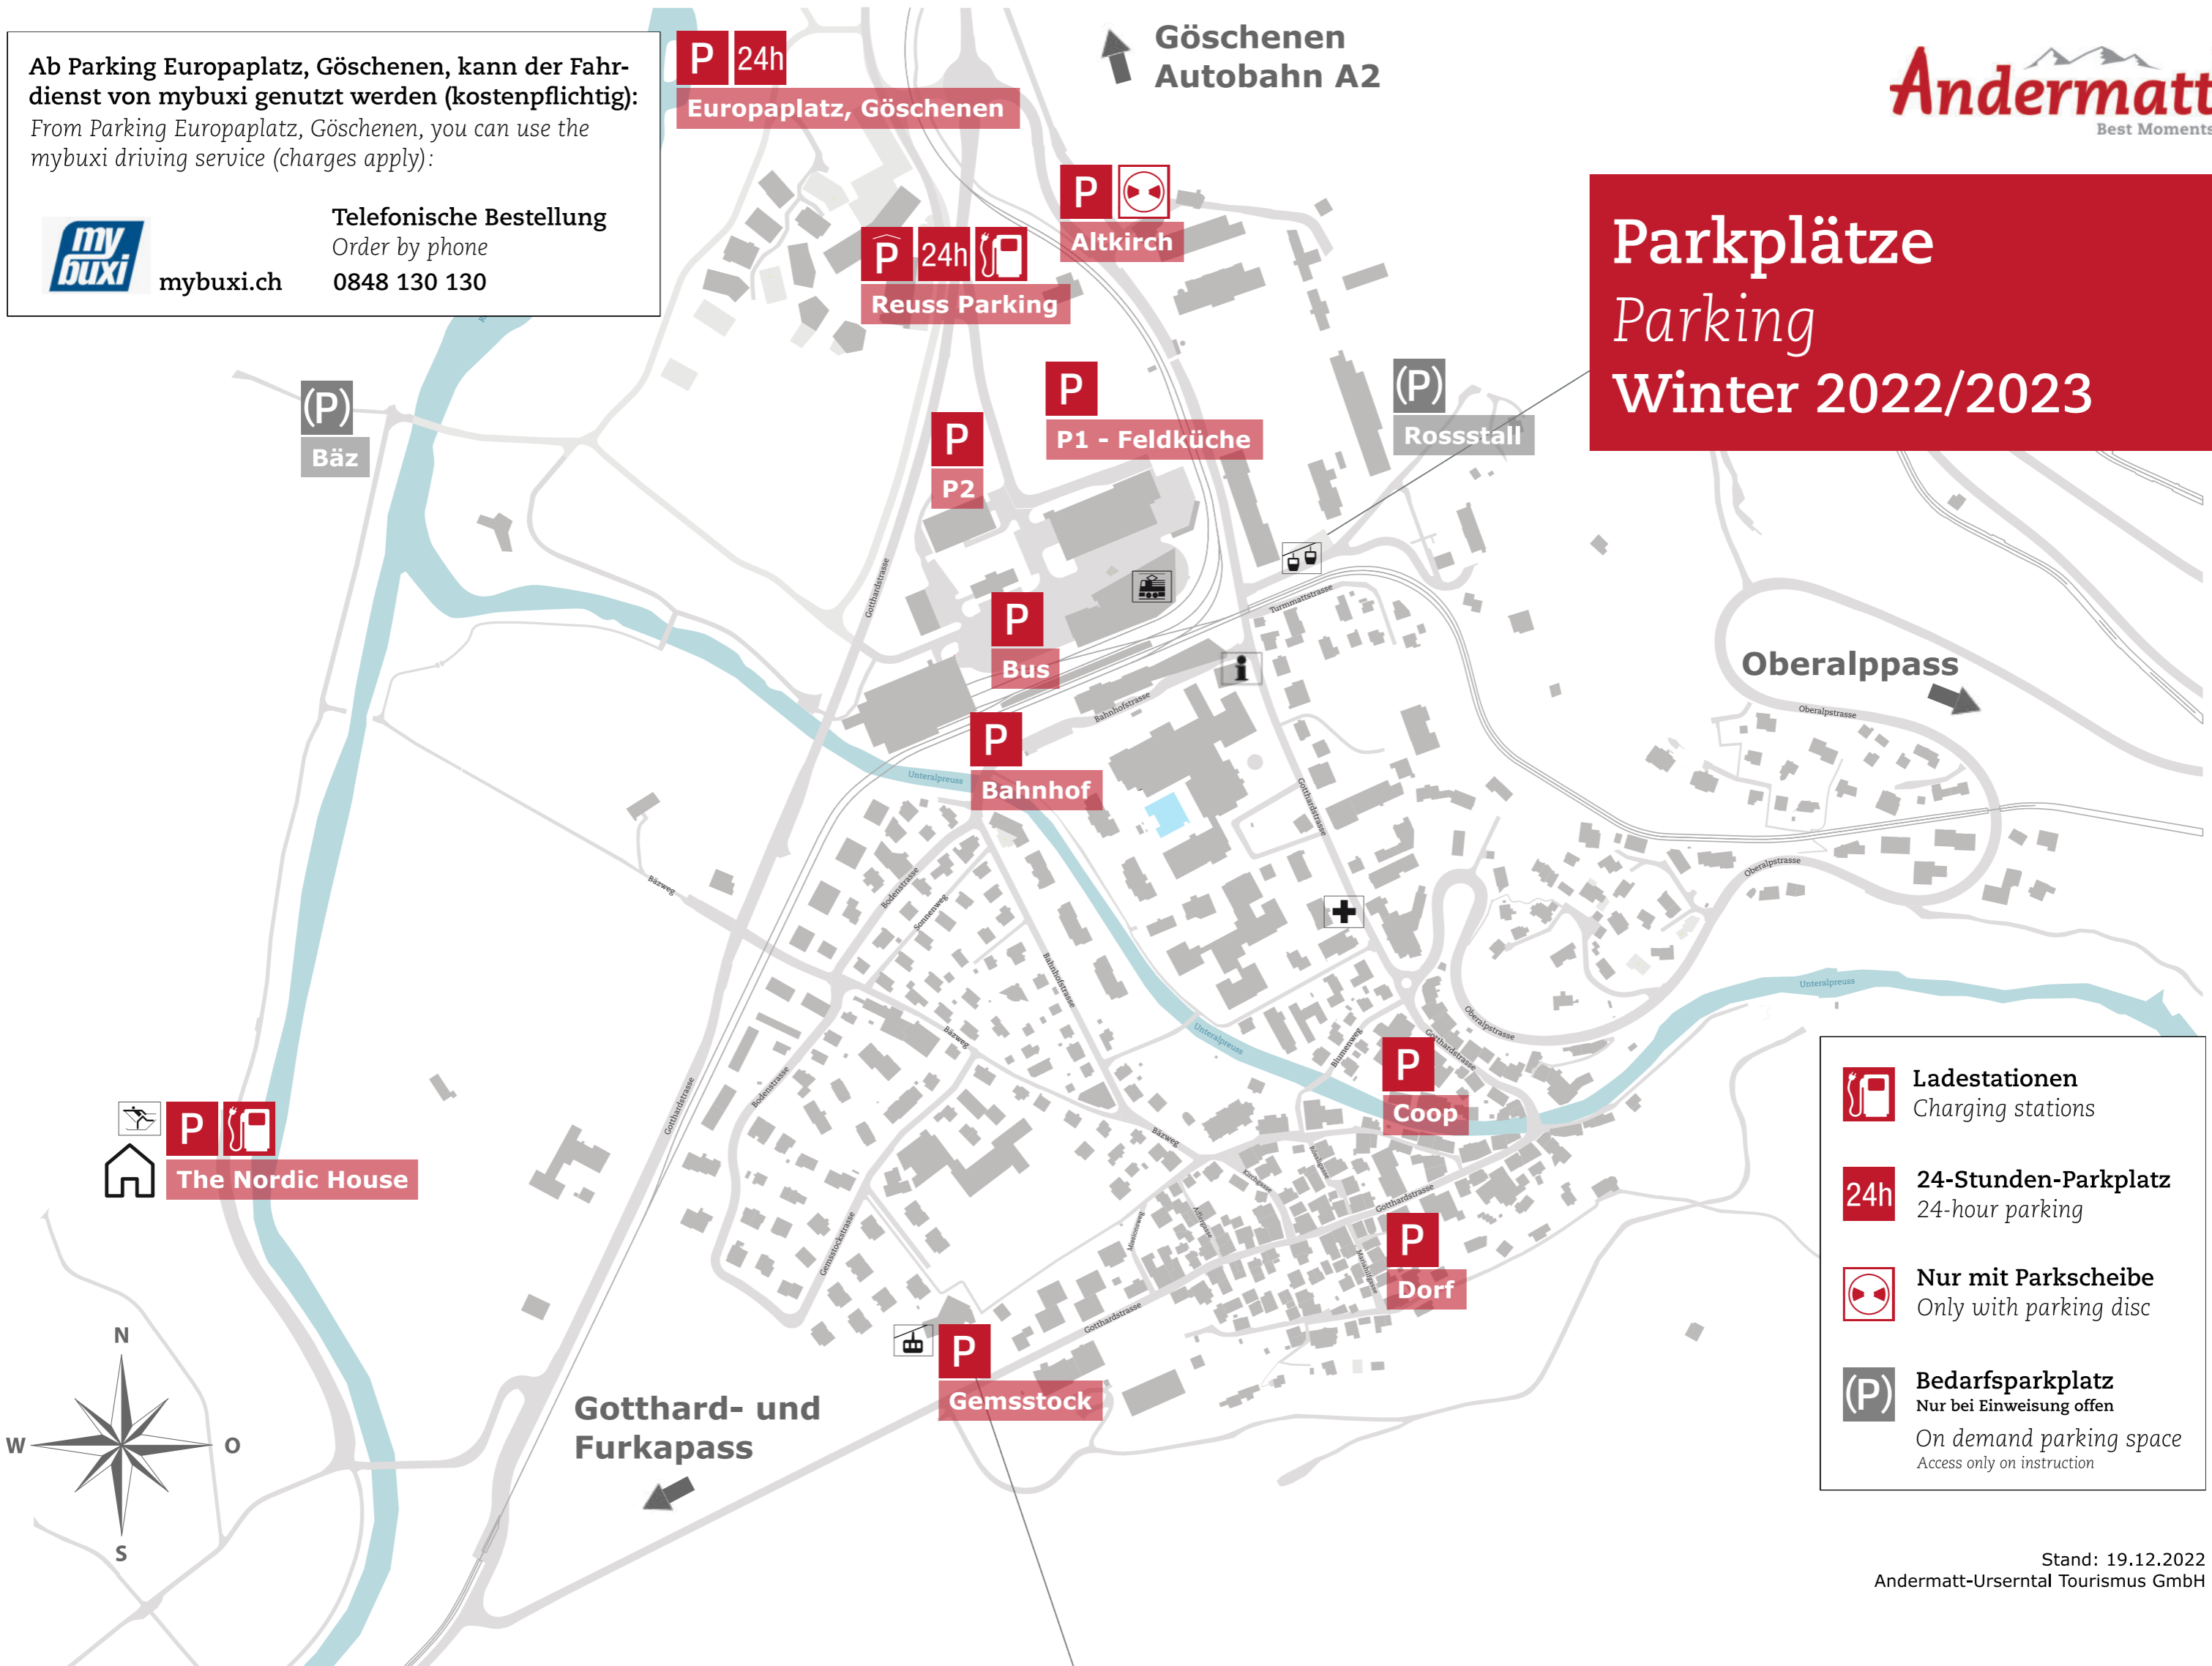

Ab Parking Europaplatz, Göschenen, kann der Fahrdienst von mybuxi genutzt werden (kostenpflichtig):  
From Parking Europaplatz, Göschenen, you can use the mybuxi driving service (charges apply):

Telefonische Bestellung  
Order by phone  
0848 130 130

**Parkplätze  
Parking  
Winter 2022/2023**

-  **Ladestationen**  
Charging stations
-  **24-Stunden-Parkplatz**  
24-hour parking
-  **Nur mit Parkscheibe**  
Only with parking disc
-  **Bedarfparkplatz**  
Nur bei Einweisung offen  
On demand parking space  
Access only on instruction