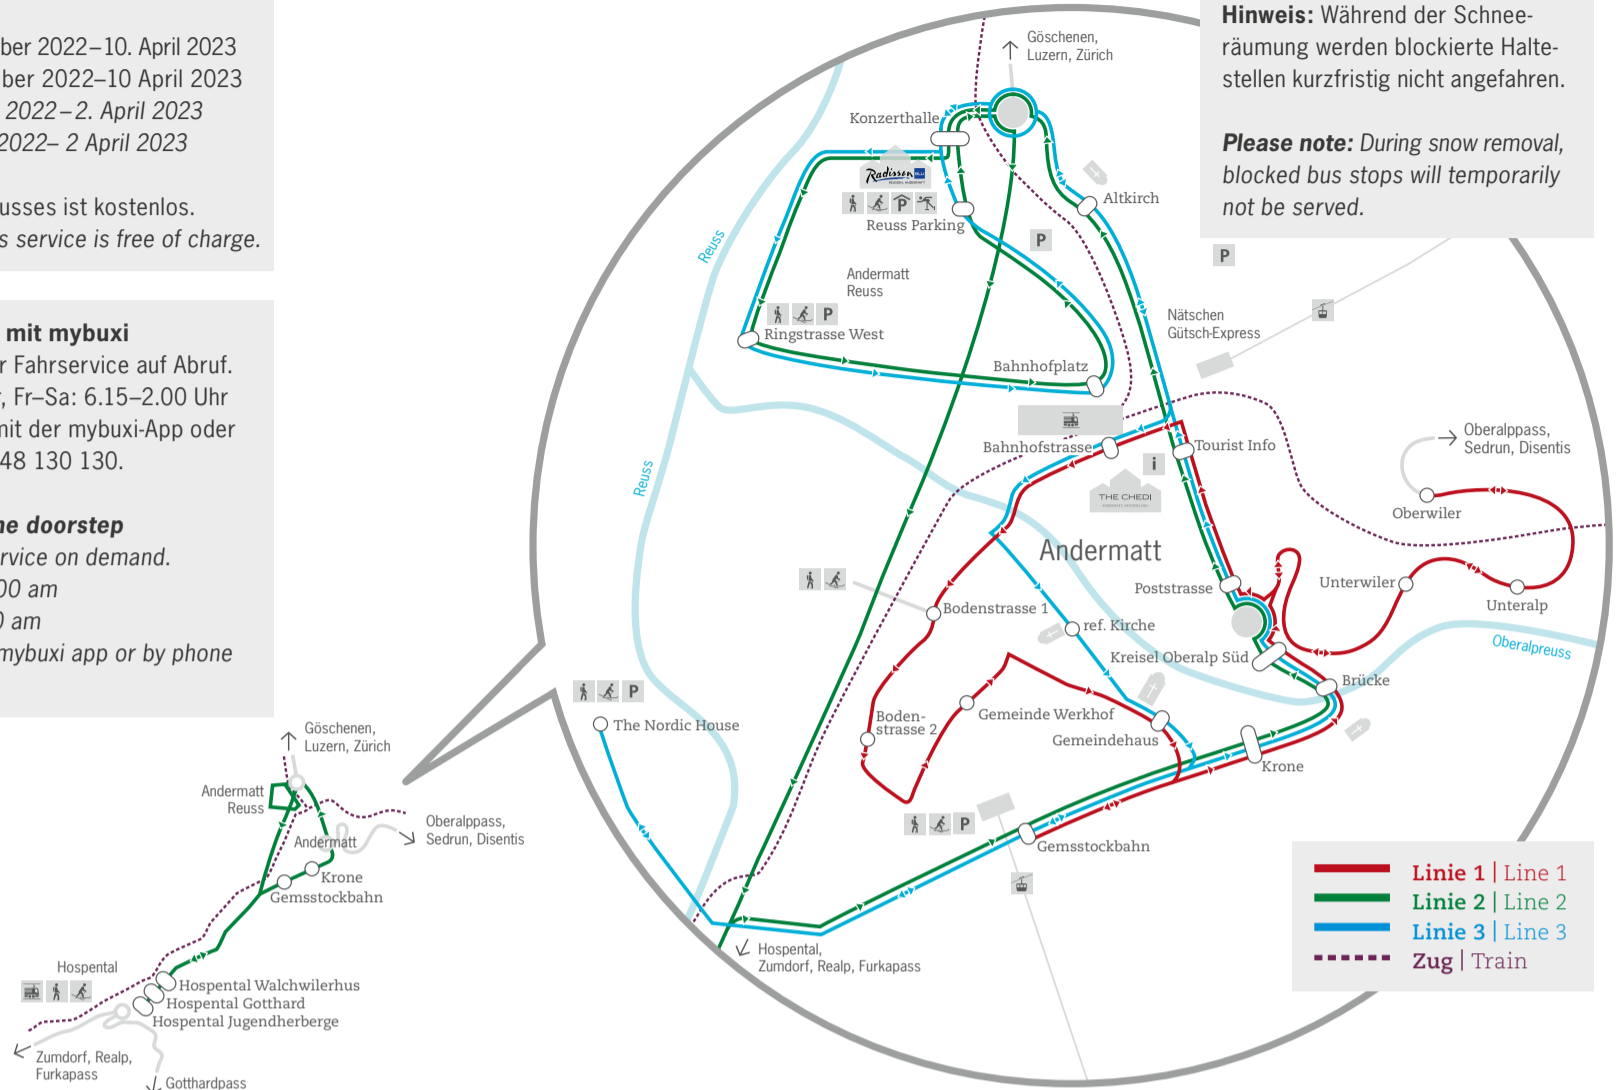

Busfahrplan Ursern 2022/2023

Service

Linien 1 & 2: 17. Dezember 2022–10. April 2023
Lines 1 & 2: 17 December 2022–10 April 2023
Linie 3: 17. Dezember 2022–2. April 2023
Line 3: 17 December 2022–2 April 2023

Online-Fahrplan
Online Timetable
www.andermatt.ch

Die Nutzung des Ortsbusses ist kostenlos.
The use of the local bus service is free of charge.

Noch mehr Mobilität mit mybuxi

7-Tage kostenpflichtiger Fahrservice auf Abruf.
So–Do: 6.15–1.00 Uhr, Fr–Sa: 6.15–2.00 Uhr
Buchen Sie Ihre Fahrt mit der mybuxi-App oder telefonisch über +41 848 130 130.

Mobility service to the doorstep

7-days paid mobility service on demand.
Sun–Thu: 6.15 am–1.00 am
Fri–Sat: 6.15 am–2.00 am
Book your ride via the mybuxi app or by phone +41 848 130 130.

Hinweis: Während der Schneeräumung werden blockierte Haltestellen kurzfristig nicht angefahren.

Please note: During snow removal, blocked bus stops will temporarily not be served.

Linie 1 | Line 1

rote Linie | red line

	8.30	9.00	9.30	10.00	10.30	11.00	11.30	12.00	12.30	13.00	13.30	14.00	14.30	15.00	15.30	16.00	16.30	17.00	17.30	
Bahnhofstrasse																				
Bodenstrasse 1	8.31	9.01	9.31	10.01	10.31	11.01	11.31	12.01	12.31	13.01	13.31	14.01	14.31	15.01	15.31	16.01	16.31	17.01	17.31	
Bodenstrasse 2	8.33	9.03	9.33	10.03	10.33	11.03	11.33	12.03	12.33	13.03	13.33	14.03	14.33	15.03	15.33	16.03	16.33	17.03	17.33	
Gemeinde Werkhof	8.35	9.05	9.35	10.05	10.35	11.05	11.35	12.05	12.35	13.05	13.35	14.05	14.35	15.05	15.35	16.05	16.35	17.05	17.35	
Gemeindehaus	8.38	9.08	9.38	10.08	10.38	11.08	11.38	12.08	12.38	13.08	13.38	14.08	14.38	15.08	15.38	16.08	16.38	17.08	17.38	
Gemsstockbahn	8.41	9.11	9.41	10.11	10.41	11.11	11.41	12.11	12.41	13.11	13.41	14.11	14.41	15.11	15.41	16.11	16.41	17.11	17.41	
Krone	8.43	9.13	9.43	10.13	10.43	11.13	11.43	12.13	12.43	13.13	13.43	14.13	14.43	15.13	15.43	16.13	16.43	17.13	17.43	
Brücke	8.44	9.14	9.44	10.14	10.44	11.14	11.44	12.14	12.44	13.14	13.44	14.14	14.44	15.14	15.44	16.14	16.44	17.14	17.44	
Kreisel Oberalp Süd	8.46	9.16	9.46	10.16	10.46	11.16	11.46	12.16	12.46	13.16	13.46	14.16	14.46	15.16	15.46	16.16	16.46	17.16	17.46	
Unterswiler	8.48	9.18	9.48	10.18	10.48	11.18	11.48	12.18	12.48	13.18	13.48	14.18	14.48	15.18	15.48	16.18	16.48	17.18	17.48	
Unteralp	8.49	9.19	9.49	10.19	10.49	11.19	11.49	12.19	12.49	13.19	13.49	14.19	14.49	15.19	15.49	16.19	16.49	17.19	17.49	
Oberswiler	8.51	9.21	9.51	10.21	10.51	11.21	11.51	12.21	12.51	13.21	13.51	14.21	14.51	15.21	15.51	16.21	16.51	17.21	17.51	
Unteralp	8.53	9.23	9.53	10.23	10.53	11.23	11.53	12.23	12.53	13.23	13.53	14.23	14.53	15.23	15.53	16.23	16.53	17.23	17.53	
Unterswiler	8.54	9.24	9.54	10.24	10.54	11.24	11.54	12.24	12.54	13.24	13.54	14.24	14.54	15.24	15.54	16.24	16.54	17.24	17.54	
Poststrasse	8.55	9.25	9.55	10.25	10.55	11.25	11.55	12.25	12.55	13.25	13.55	14.25	14.55	15.25	15.55	16.25	16.55	17.25	17.55	
Tourist Info	8.56	9.26	9.56	10.26	10.56	11.26	11.56	12.26	12.56	13.26	13.56	14.26	14.56	15.26	15.56	16.26	16.56	17.26	-	

Linie 2 | Line 2

grüne Linie | green line